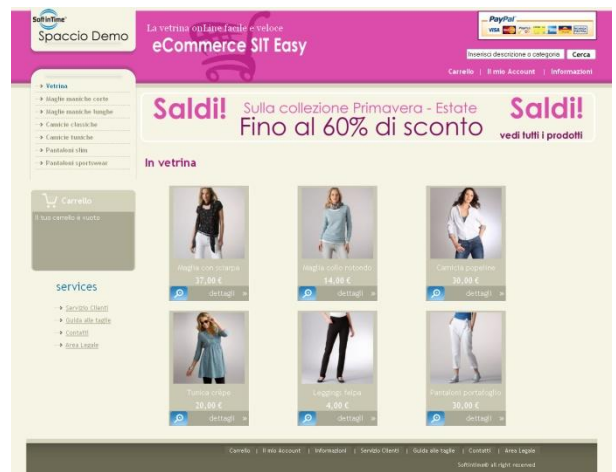

Sit Easy ti permetterà di acquisire nuovi contatti grazie alle prenotazioni, agli acquisti ed agli ordini.

Diverse le tipologie di registrazione dell’utente: asincrona, per permettere solo ad un numero limitato di acquirenti di accedere al servizio, classica, minima, solo indirizzo e-mail, acquisizione dei dati del cliente mediante PayPal.

Avrai la possibilità di gestire i tuoi contatti in un unico database e di tenerli aggiornati circa prodotti, novità, sconti e promozioni con un unico click.

Gli acquisti sono sicuri ed eseguiti mediante PayPal che consente all’acquirente di effettuare un pagamento sia con l’account di PayPal che con una delle carte di credito supportate, senza bisogno di registrarsi.

Sit Easy è perfettamente integrato con la soluzione **ATA Shop**, semplice ed immediata applicazione software per i negozi di proprietà o franchising. Le due piattaforme sono in grado di comunicare per mantenere aggiornato il magazzino e la disponibilità dei prodotti.